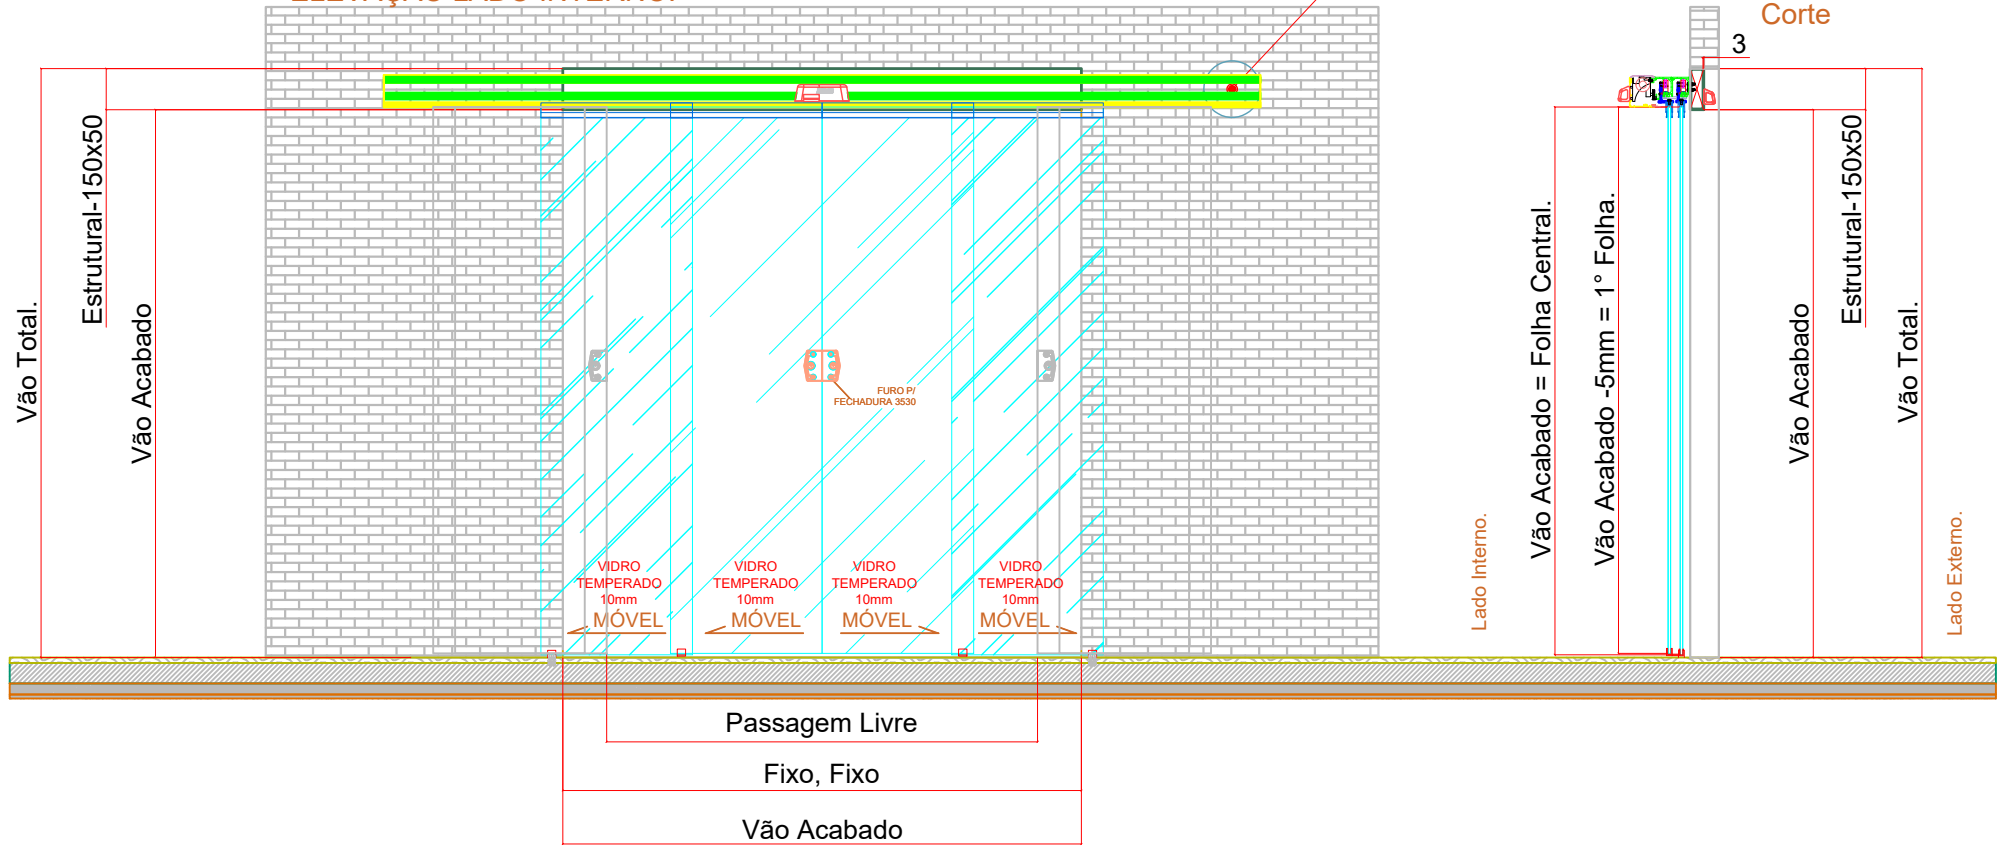

PONTO DE ENERGIA 220V E DIJ: 10A, PICO SECO (N/A) DO BOMBEIRO E OU ALARME E TBM INFRA DO CONTROLE DE ACESSO INTERNO E EXTERNO POR CONTA DO CONTRATANTE, DEIXAR SOMENTE FIO PASSADO.

ELEVAÇÃO LADO INTERNO.

PLANTA LADO EXTERNO.

LADO INTERNO

TODOS OS EQUIPAMENTOS FORNECIDOS PELA AUTOMECC ESTÃO EM CONFORMIDADE COM AS DIRETRIZES TRAÇADAS PELA NORMA BRASILEIRA - **ABNT NBR 15202 E NBR 1602.**

AUTOMECC
PORTAS AUTOMÁTICAS

AUTOMECC Comércio de Portas Automáticas LTDA.
Rua: Estácio de Sá ♦ N° 976 ♦ Jd. Santa Genebra ♦
Campinas SP ♦ 1 Tel.: (19) 3213-8251 - (19) 3243-7775
www.automecc.com.br

DESCRIÇÃO DO PRODUTO:
STC-40 - VIDRO - 4 FOLHAS MÓVEIS

Premium System