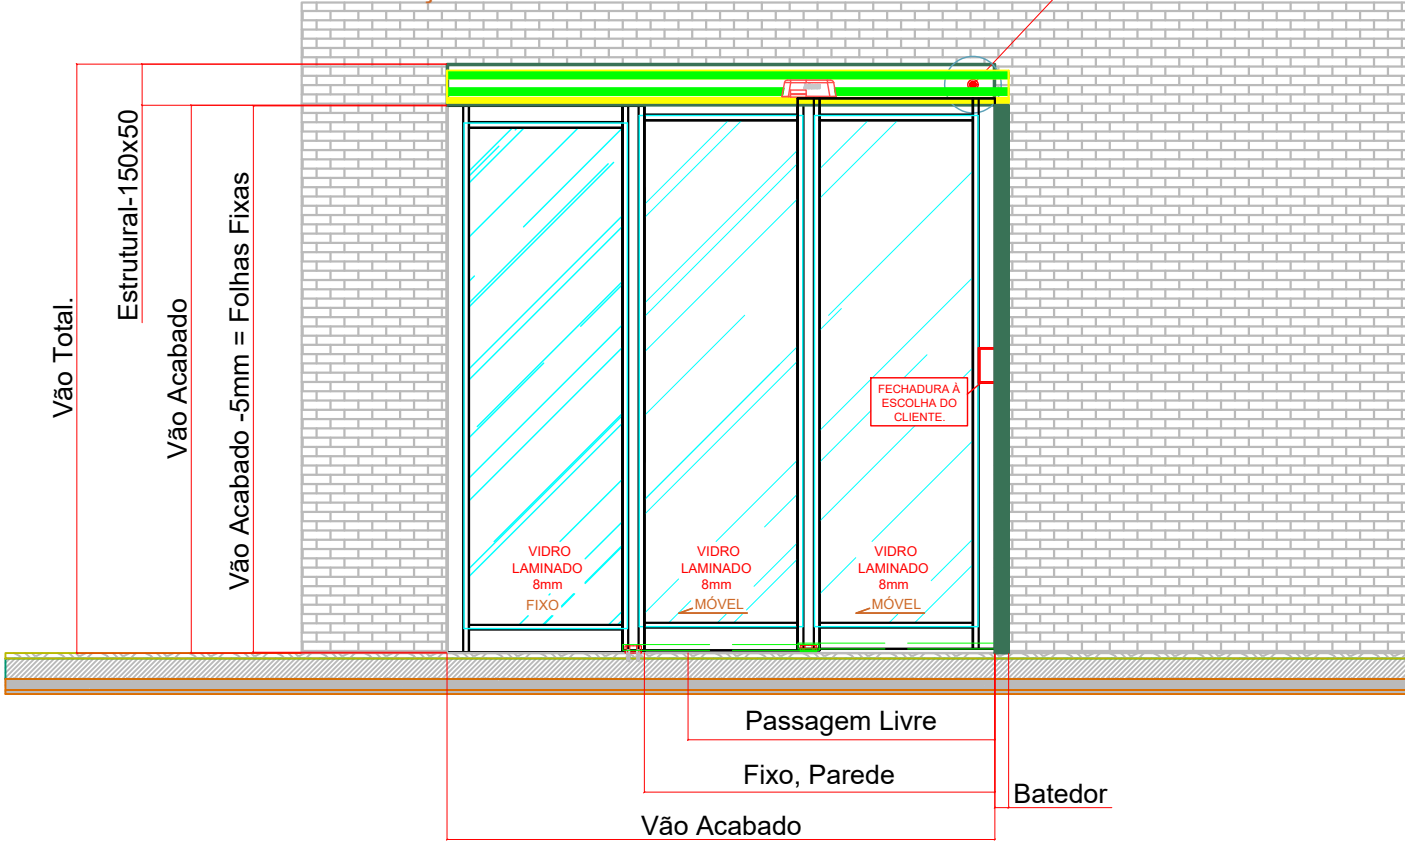

PONTO DE ENERGIA 220V E DIJ: 10A, PICO SECO (N/A) DO BOMBEIRO E OU ALARME E TBM INFRA DO CONTROLE DE ACESSO INTERNO E EXTERNO POR CONTA DO CONTRATANTE, DEIXAR SOMENTE FIO PASSADO.

ELEVAÇÃO LADO INTERNO

Fixação em Tubo.

PLANTA LADO EXTERNO.

LADO INTERNO

TODOS OS EQUIPAMENTOS FORNECIDOS PELA AUTOMECC ESTÃO EM CONFORMIDADE COM AS DIRETRIZES TRAÇADAS PELA NORMA BRASILEIRA - **ABNT NBR 15202 E NBR 1602.**

Automec PORTAS AUTOMÁTICAS
 AUTOMECC Comércio de Portas Automáticas LTDA.
 Rua: Estácio de Sá ♦ N° 976 ♦ Jd. Santa Genebra ♦
 Campinas SP ♦ 1 Tel.: (19) 3213-8251 - (19) 3243-7775
www.automec.com.br

DESCRIÇÃO DO PRODUTO:
 STC-40 - CAIXILHO - 1 FOLHA FIXA E 2 FOLHA MÓVEIS