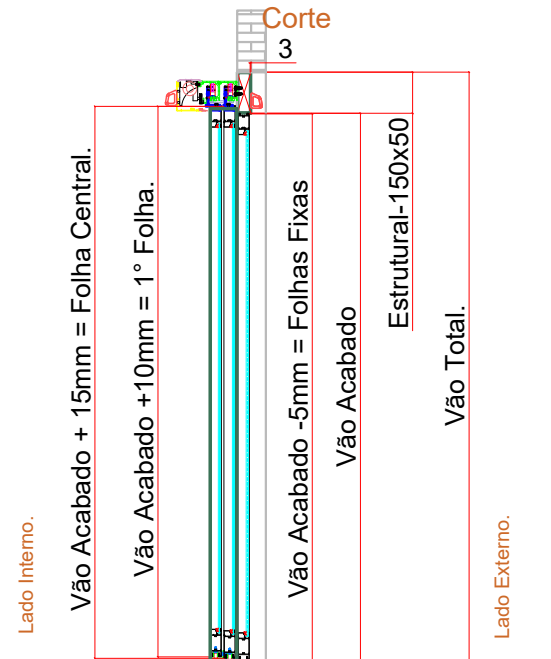

PONTO DE ENERGIA 220V E DIJ: 10A, PICO SECO (N/A) DO BOMBEIRO E OU ALARME E TBM INFRA DO CONTROLE DE ACESSO INTERNO E EXTERNO POR CONTA DO CONTRATANTE, DEIXAR SOMENTE FIO PASSADO.

ELEVAÇÃO LADO INTERNO

Fixação em Tubo.

PLANTA LADO EXTERNO.

LADO INTERNO

TODOS OS EQUIPAMENTOS FORNECIDOS PELA AUTOMECC ESTÃO EM CONFORMIDADE COM AS DIRETRIZES TRAÇADAS PELA NORMA BRASILEIRA - **ABNT NBR 15202 E NBR 1602.**

Automec PORTAS AUTOMÁTICAS
 AUTOMECC Comércio de Portas Automáticas LTDA.
 Rua: Estácio de Sá ♦ N° 976 ♦ Jd. Santa Genebra ♦
 Campinas SP ♦ 1 Tel.: (19) 3213-8251 - (19) 3243-7775
www.automec.com.br

DESCRIÇÃO DO PRODUTO:
 STC-40 - CAIXILHO - 1 FOLHA FIXA E 2 FOLHA MÓVEIS